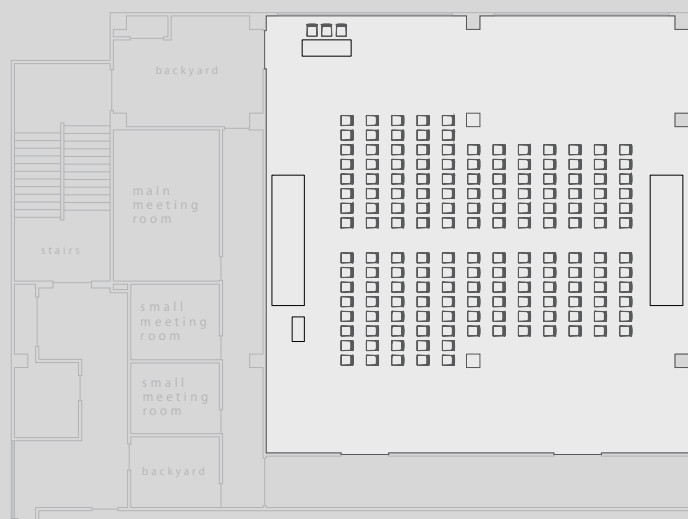

記者発表 / 約200席

ステージ、カメラ台を設置した記者発表を行えます。