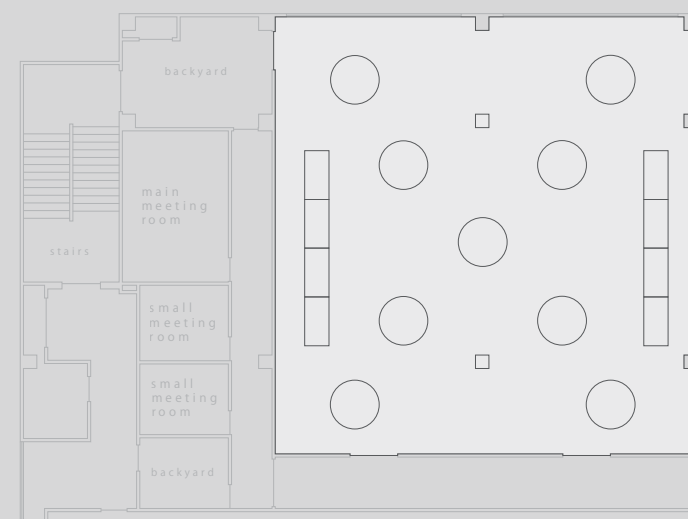

_layout

会議・レセプション / 各約150席_区画半面使用

スペースを分割した状態でも約150席規模の会議やセミナー、レセプションを実施できます。

パーティー

円卓、料理卓を設置した大型立食パーティーを実施できます。ケータリング用の給排水完備。

Whisk

overview / 2020.08

_pocket shop