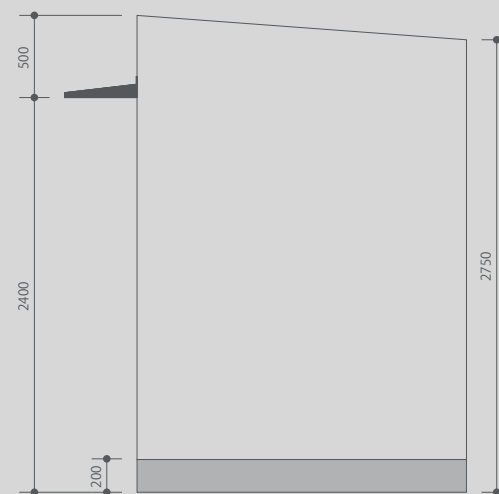

サイディング / 白

建具 / アルミ黒フレーム+FL8

オーニング / リクシル キャピアF型 F25604 ホワイト

_pocket shop

back

side_2

10

/