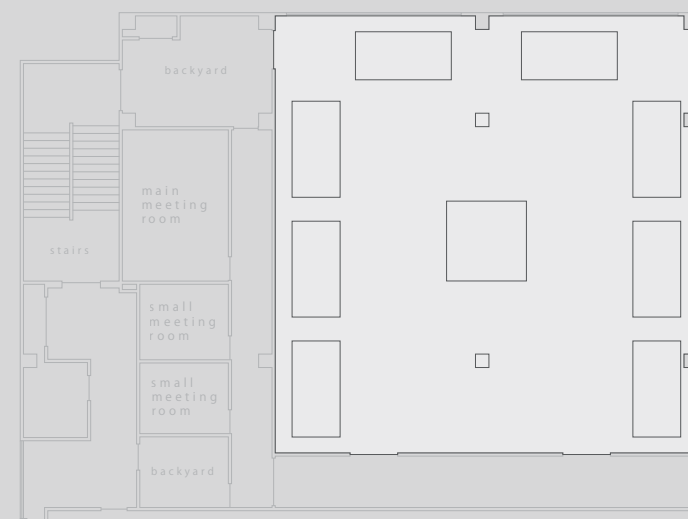

展示会

ブースを搬入した展示会としてもご利用頂けます。