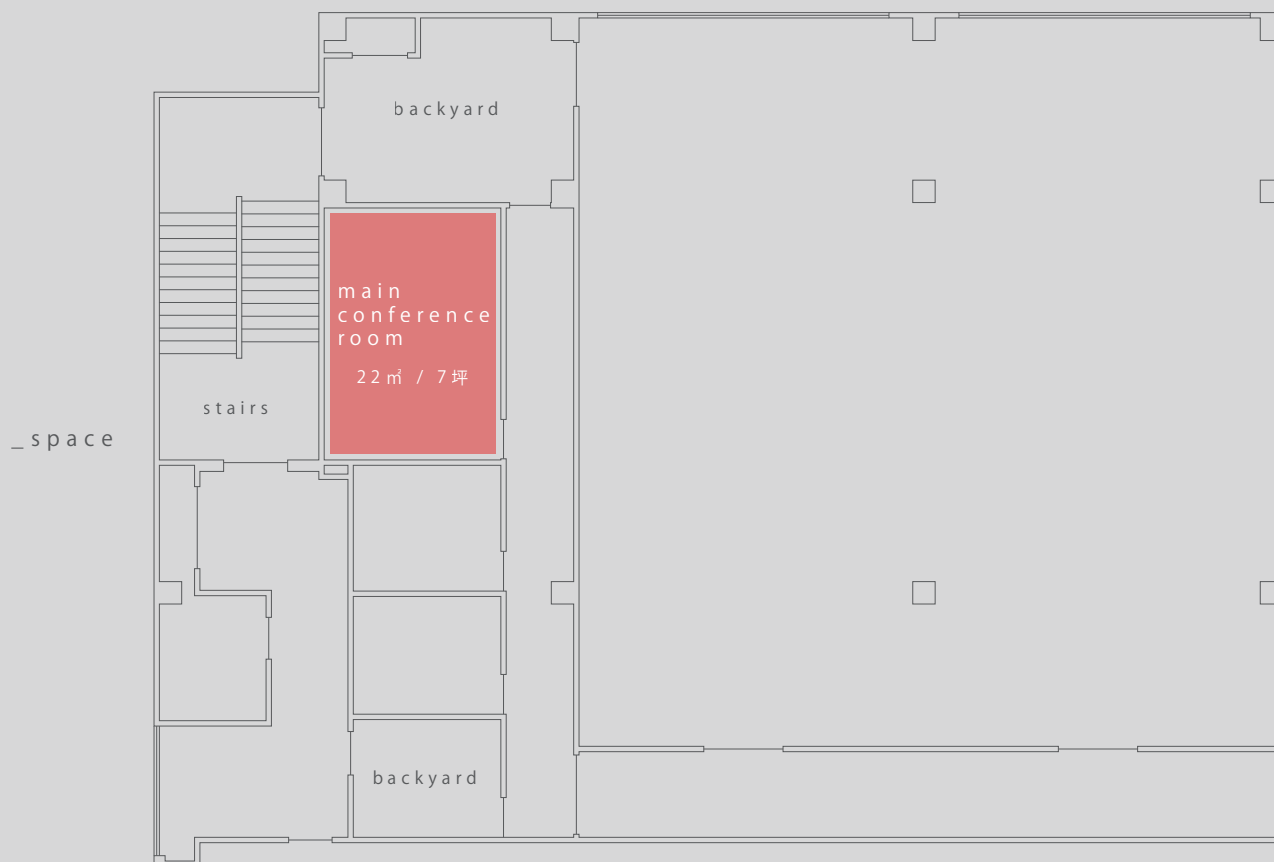

区画説明

大会議室

24名利用 テーブル、椅子完備

スペース利用時のバックスペース、控室としてもご利用頂けます。

利用料金

	月～木	金・土・日 祝日・祝日前
時間利用料	¥3,500	¥4,500

6
/
14

- ・料金は全て税抜きとなっております。
- ・料金のお支払いは原則として事前に申し受けます。