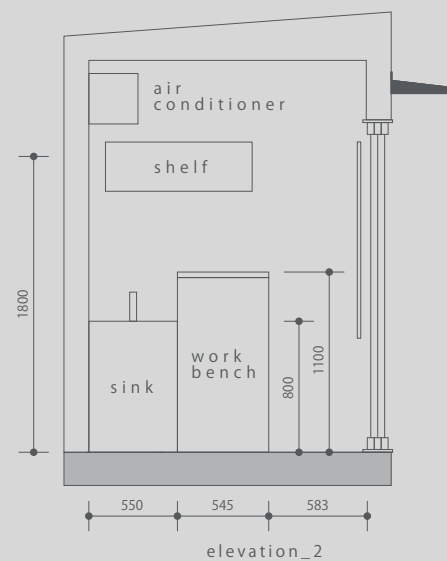

14

POCKET SHOP_A

物販店を基本とした利用が可能です。(給排水無し)

仕上

天井 / クロス

壁 / クロス

カウンター / 既存家具

床 / シート

_pocket shop

利用料金

POCKET SHOP_A	
一週間レンタル	¥50,000
1日レンタル ※イレギュラー	¥10,000

- ・光熱費は別途請求となります。
- ・原則1週間単位でのレンタルとします。

POCKET SHOP_B,C

—
軽飲食にも対応した給排水完備しています。

仕上

—
天井 / クロス

壁 / クロス

カウンター / 造作腰壁+作業台+シンク

床 / シート

_pocket shop

利用料金

POCKET SHOP_B,C	
一週間レンタル	¥50,000
1日レンタル ※イレギュラー	¥10,000

- ・光熱費は別途請求となります。
- ・原則1週間単位でのレンタルとします。

12