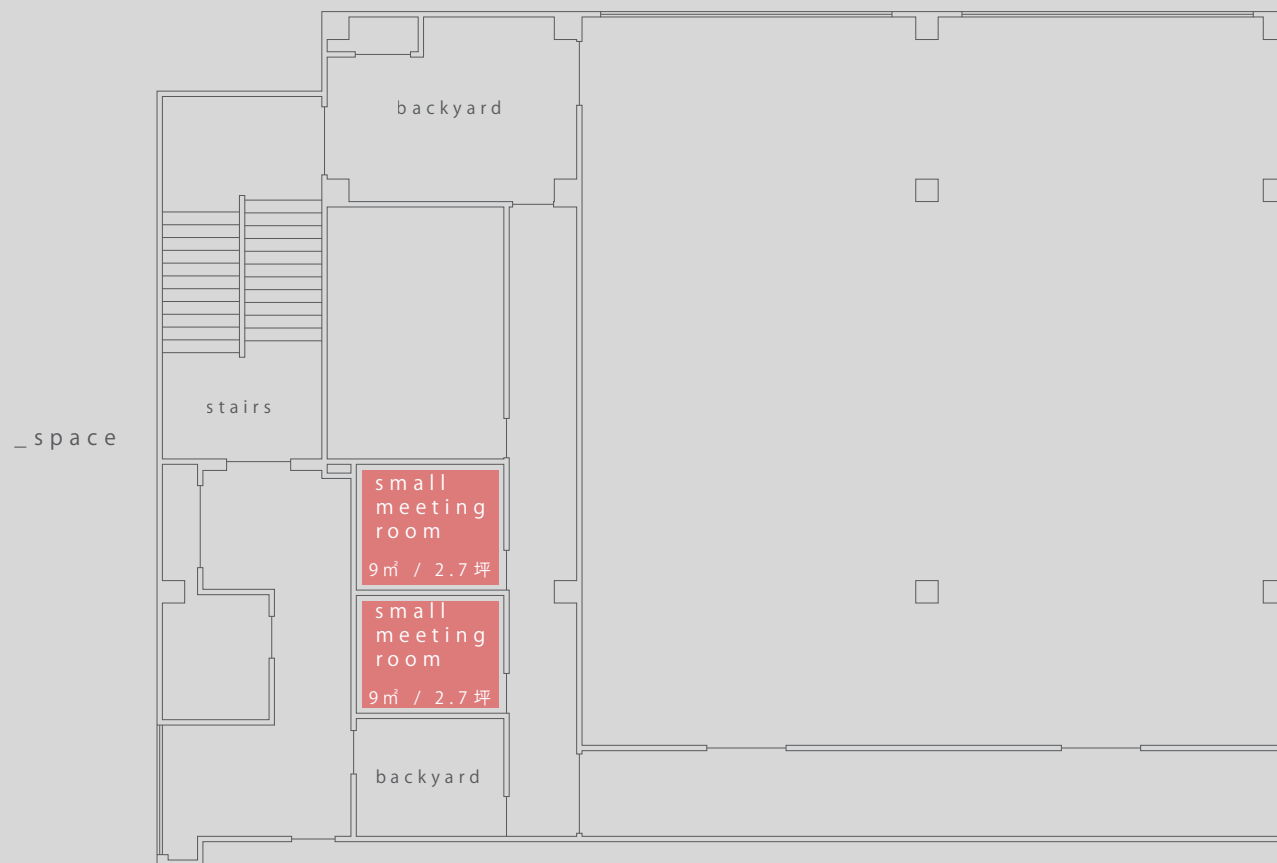

区画説明

小会議室 / type_A,B

12名利用 テーブル、椅子完備

スペース利用時のバックスペース、控室としてもご利用頂けます。

利用料金

	月～木	金・土・日 祝日・祝日前
時間利用料	¥2,500	¥3,500

7
/
14

- ・料金は全て税抜きとなっております。
- ・料金のお支払いは原則として事前に申し受けます。