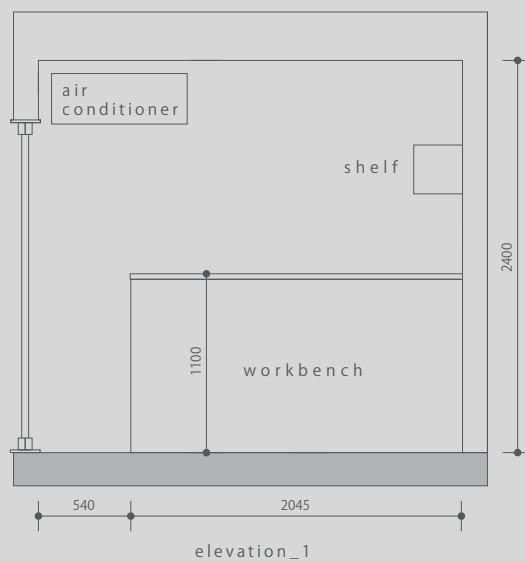

壁 / クロス

カウンター / 造作腰壁+作業台+シンク

床 / シート

_pocket shop

利用料金

POCKET SHOP_B,C	
一週間レンタル	¥50,000
1日レンタル ※イレギュラー	¥10,000

- ・光熱費は別途請求となります。
- ・原則1週間単位でのレンタルとします。

12