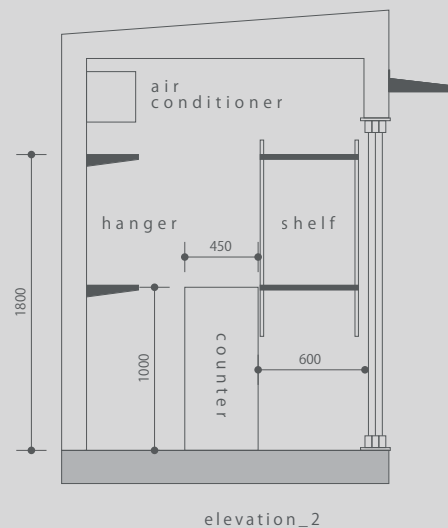

利用料金

POCKET SHOP_A	
一週間レンタル	¥50,000
1日レンタル ※イレギュラー	¥10,000

- ・光熱費は別途請求となります。
- ・原則1週間単位でのレンタルとします。