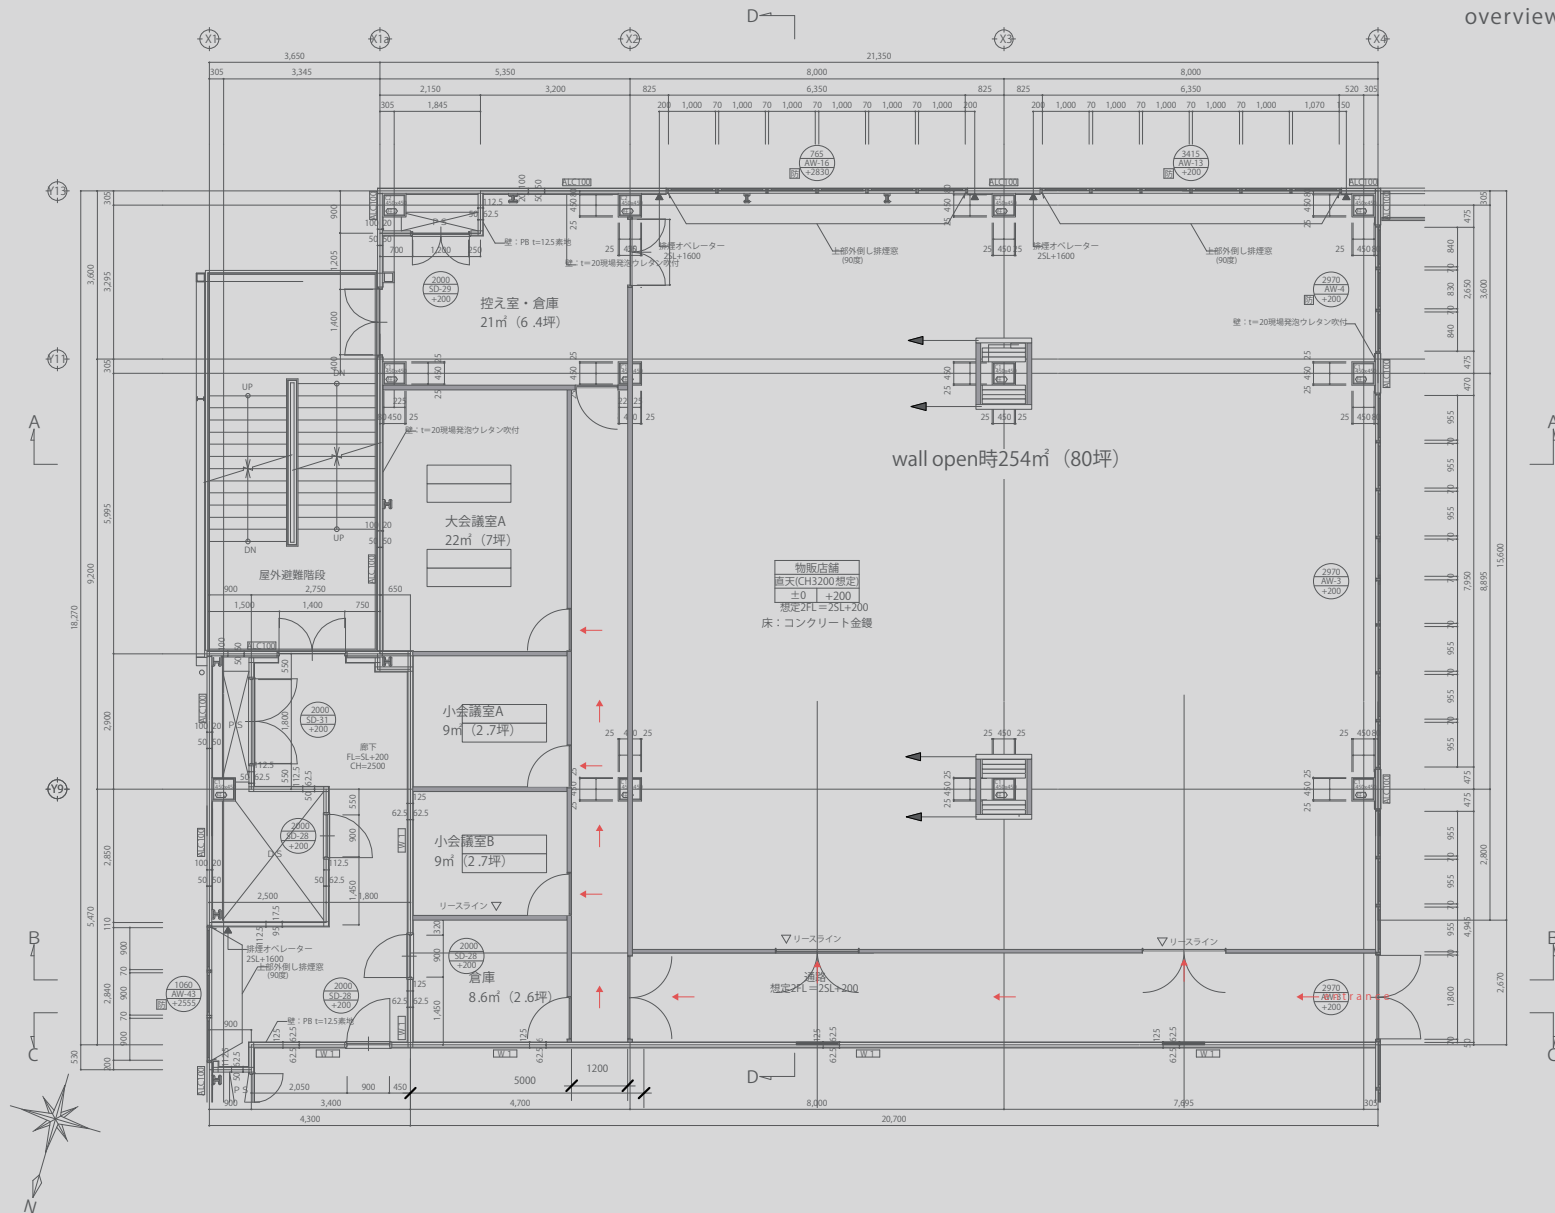

_about

「Whisk(ワスク)」は九州最大規模のイベントスペースで、80坪（264.46平米）の好立地かつ、四方オールホワイトな空間でどのような企画にも適したデザインになっています。

80坪のスペースを分割し40坪のスペースとして使用する事も可能です。また会議室やバックヤードも備えており、各種イベントやパーティー、展示会やポップアップショップまで、幅広く展開できます。

facility

名称 Whask (ワスク)

所在地 〒810-0023
福岡県福岡市中央区警固1丁目15-38
CAITAC SQUARE GARDEN 2F

延床面積 : 327.42㎡ / 99.04坪
スペース面積 : 264.46㎡ / 80坪
天井高 : 3200mm
収容人数 : 約500名(スタンディング)

アクセス 電車 : 天神駅より徒歩12分
赤坂駅より徒歩10分
バス : 警固1丁目バス停より徒歩1分

_general drawing