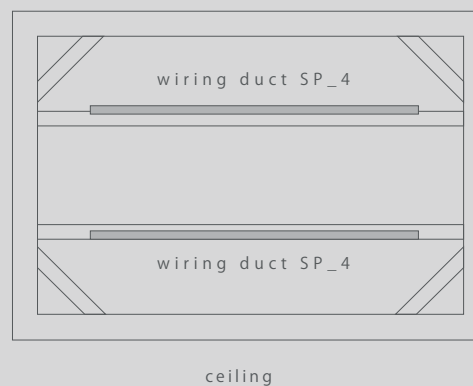

POCKET SHOP_B,C

—
軽飲食にも対応した給排水完備しています。

仕上

—
天井 / クロス

壁 / クロス

カウンター / 造作腰壁+作業台+シンク

床 / シート

_pocket shop