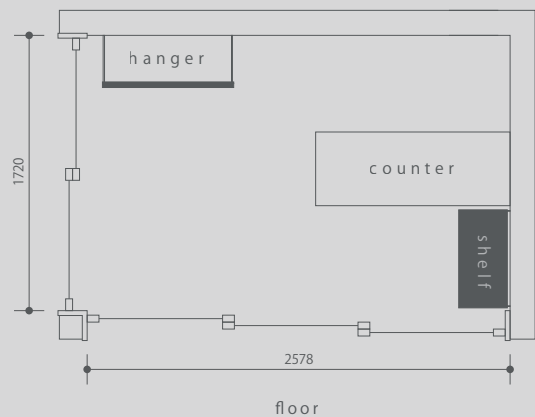

14

POCKET SHOP_A

物販店を基本とした利用が可能です。(給排水無し)

仕上

天井 / クロス

壁 / クロス

カウンター / 既存家具

床 / シート