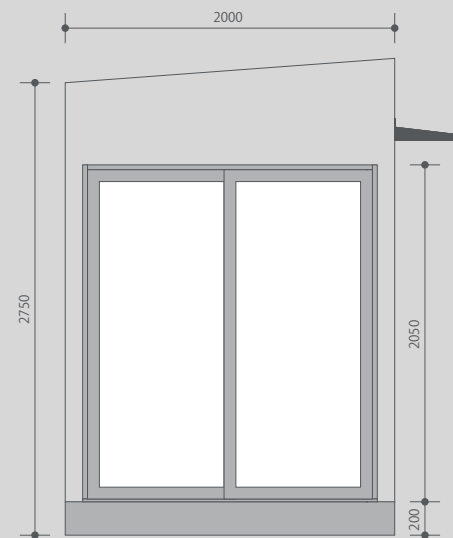

Whisk

overview / 2020.08

side_1

外観

壁構成 / サイディング+下地ベニア+柱+内壁PB

サイディング / 白

建具 / アルミ黒フレーム+FL8

オーニング / リクシル キャピアF型 F25604 ホワイト

_pocket shop

10

/

14