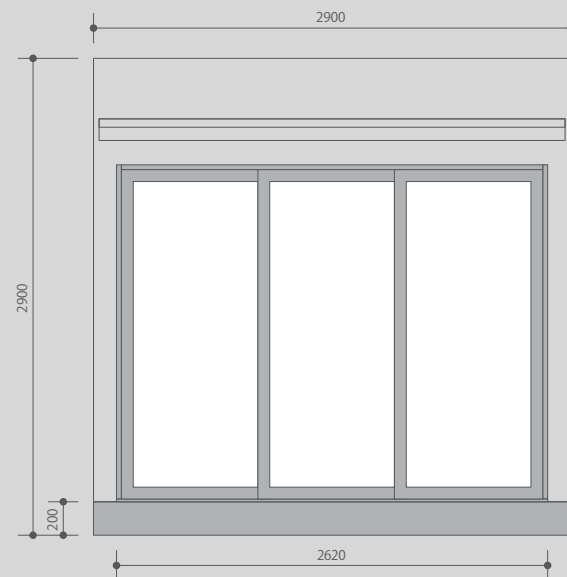

Whisk

overview / 2020.08

front