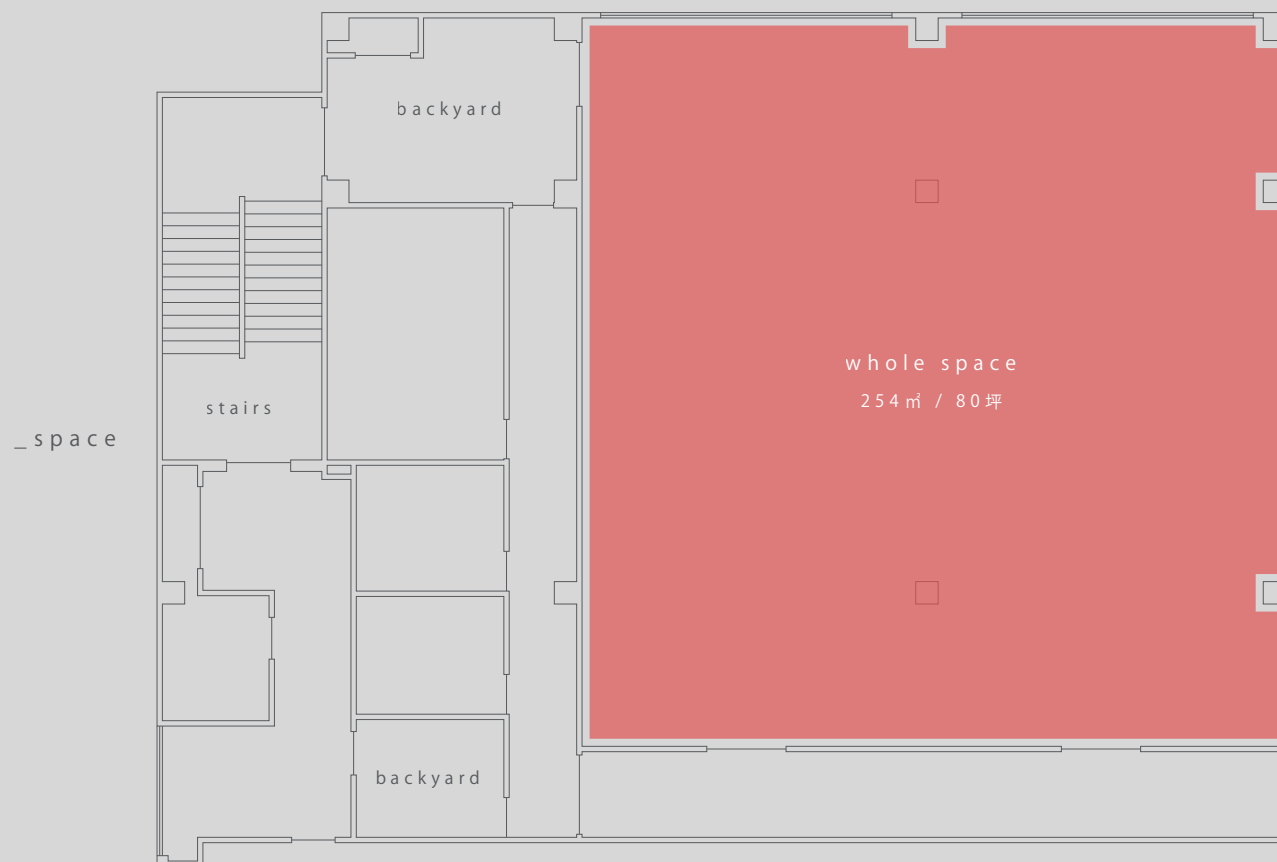

_about

「Whisk(ワスク)」は九州最大規模のイベントスペースで、80坪（264.46平米）の好立地かつ、四方オールホワイトな空間でどのような企画にも適したデザインになっています。

80坪のスペースを分割し40坪のスペースとして使用する事も可能です。また会議室やバックヤードも備えており、各種イベントやパーティー、展示会やポップアップショップまで、幅広く展開できます。

facility

名称 Whask (ワスク)

所在地 〒810-0023
福岡県福岡市中央区警固1丁目15-38
CAITAC SQUARE GARDEN 2F

延床面積 : 327.42㎡ / 99.04坪
スペース面積 : 264.46㎡ / 80坪
天井高 : 3200mm
収容人数 : 約500名(スタンディング)

アクセス 電車 : 天神駅より徒歩12分
赤坂駅より徒歩10分
バス : 警固1丁目バス停より徒歩1分

_general drawing