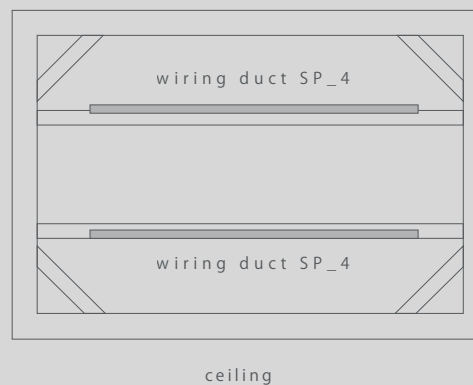

14

POCKET SHOP_A

物販店を基本とした利用が可能です。(給排水無し)

仕上

天井 / クロス

壁 / クロス

カウンター / 既存家具

床 / シート