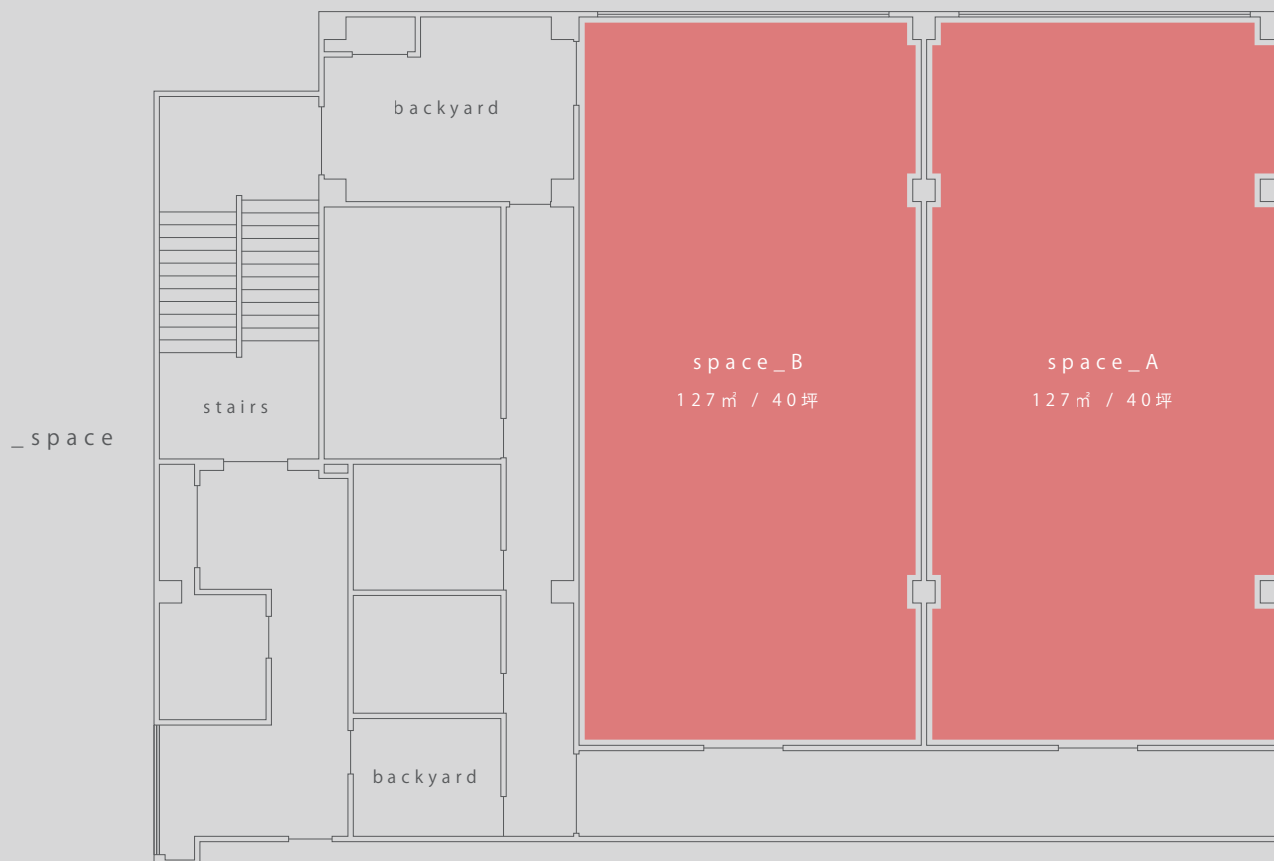

所在地 〒810-0023
福岡県福岡市中央区警固1丁目15-38
CAITAC SQUARE GARDEN 2F

延床面積 : 327.42㎡ / 99.04坪
スペース面積 : 264.46㎡ / 80坪
天井高 : 3200mm
収容人数 : 約500名(スタンディング)

アクセス 電車 : 天神駅より徒歩12分
赤坂駅より徒歩10分
バス : 警固1丁目バス停より徒歩1分

_general drawing

・料金は全て税抜きとなっております。

・料金のお支払いは原則として事前に申し受けます。

区画説明

イベントスペース半面利用 / space_A,B

スペースを分割し、40坪のスペースとしてもご利用頂けます。

調光ライト、ピクチャーレール完備。

展示会やセミナー、大型会議でもご利用頂けます。

利用料金