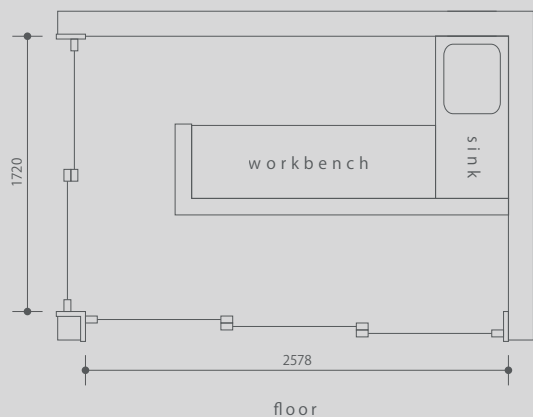

POCKET SHOP_B,C

—
軽飲食にも対応した給排水完備しています。

仕上

—
天井 / クロス

壁 / クロス

カウンター / 造作腰壁+作業台+シンク

床 / シート

_pocket shop